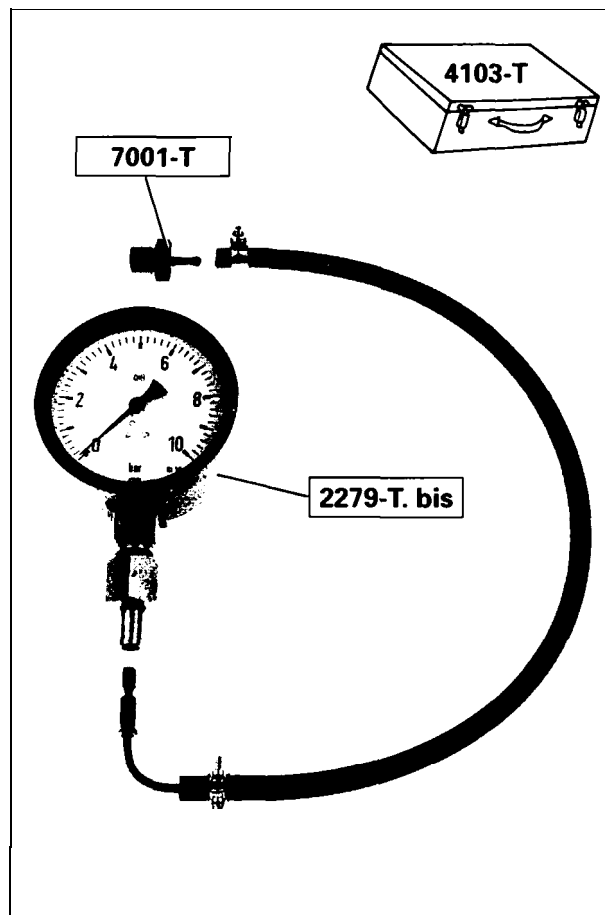

01

XM
220-00/3

1

87-752

Y. 22-4

Y. 22-5a

Y. 22-5a

1

XUD11

XM
220-00/3

3

		DIESEL MAX 10 W 40 SUPER DIESEL PLUS 15 W 40			5,1 L
		< - 10°C DIESEL MAX 10 W 40		+	5,8 L

	100" c	100" c	
	min	2000	
	2,7 bars	2,5 bars	